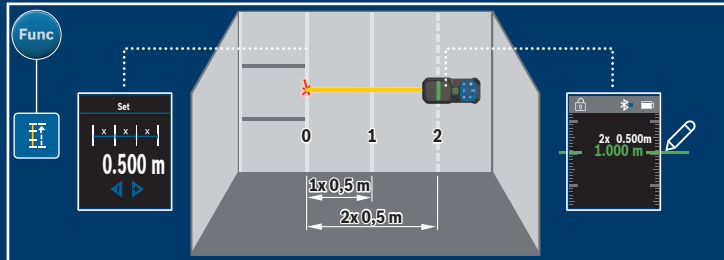

min  
max

00<sup>+</sup>

Right-angle triangle icon

Left-angle triangle icon

Key icon

Right-angle triangle icon

Vertical scale icon

Bluetooth®

**BOSCH**

**GLM 50-27 CG**  
**GLM 50-27 C**  
**Professional**

Robert Bosch Power Tools GmbH  
 70538 Stuttgart  
 GERMANY  
[www.bosch-pt.com](http://www.bosch-pt.com)

(2020.08) 0

1 609 92A 4ZM

MeasureOn App