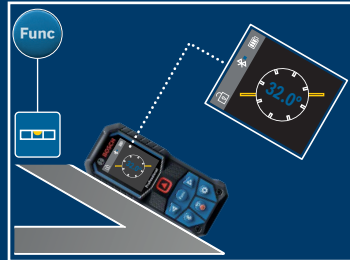

min  
max

00<sup>+</sup>

Right-angle triangle icon

Left-angle triangle icon

Key icon

Right-angle triangle icon

Vertical scale icon

Bluetooth®