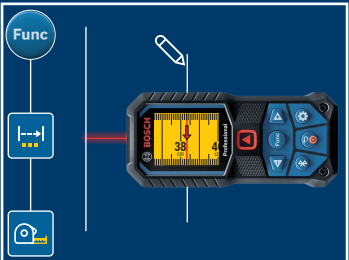

min  
max

00<sup>+</sup>

Right-angle triangle icon

Left-angle triangle icon

Key icon

Right-angle triangle icon

Vertical scale icon

Bluetooth®

**BOSCH**

**GLM 50-27 CG**  
**GLM 50-27 C**  
**Professional**

Robert Bosch Power Tools GmbH  
 70538 Stuttgart  
 GERMANY  
[www.bosch-pt.com](http://www.bosch-pt.com)

(2020.08) 0

1 609 92A 4ZM

MeasureOn App